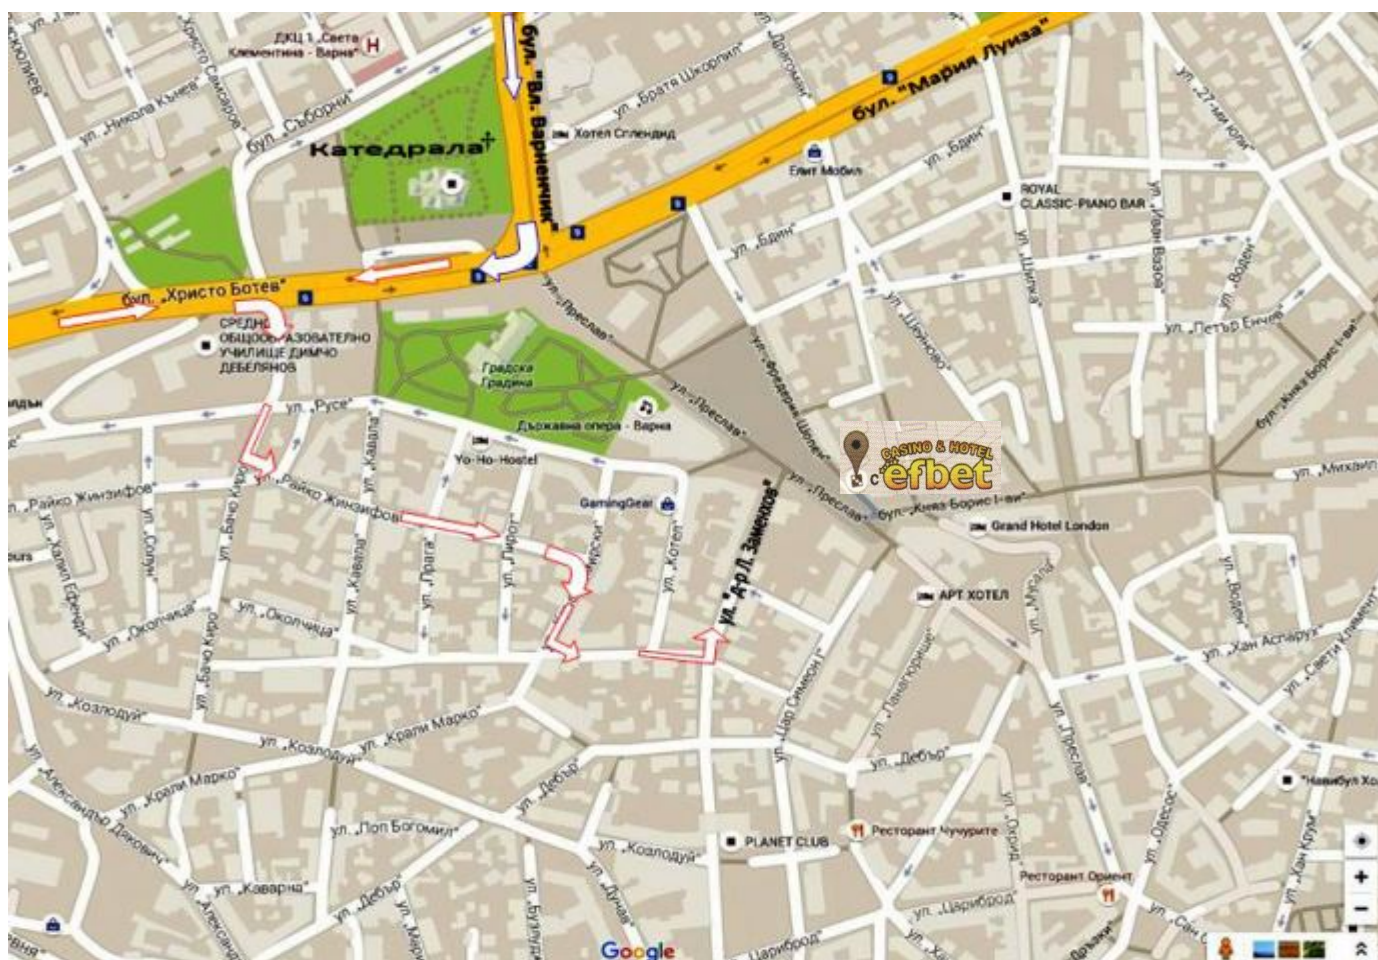

Casino & Hotel “Efbet”

GPS Координати:

N43° 12.1999', E27° 54.8165'

Може да достигнете до Casino & Hotel “Efbet” по следния маршрут при пристигане от София (летище Варна), път А2:

От София (летище Варна), път А2 до ул. „Драгоман” :

Влизайки във Варна от магистралата, карайте само направо по бул. „Владислав Варненчик”, изминавате 7.2 километра, достигате светофара на Катедралата (тя остава в дясно от Вас) и завивате наляво по бул. „Княгиня Мария Луиза”. Във втората възможна улица (420 метра след светофара) завивате в дясно по ул. ”Драгоман”. В края на улицата ще излезете на площад „Независимост” - тръгнете наляво, за да стигнете до хотела.

Местоположението на хотел Casino & Hotel “Efbet” ще остане отляво срещу магазин „New Yorker”.

От София (летище Варна), път А2 до ул. „ Д-р Людвик Заменхоф“:

Влизайки във Варна от магистралата, карайте само направо по бул. „Владислав Варненчик“, изминавате 7.2 километра, достигате светофара на Катедралата и завивате на дясно по бул. „Христо Ботев“. От светофара завивате наляво, първата улица вляво е забранена, завивате във втората - ул.„ Райко Жинзифов“, продължавате направо и след около 300 метра завийте надясно, после наляво по ул. „Капитан Петко Войвода“, втората улица в ляво след около 10 метра е ул. „ Д-р Людвик Заменхов“. В края на улицата ще излезете на площад „Независимост“, тръгнете на дясно.

Местоположението на Casino & Hotel “Efbet” ще остане от ляво.

Адрес :

Ул. „Преслав“ № 44, площад „Независимост“ - пешеходна зона

9000, Варна, България

Тел.: +359 52 688 800;

+359 897 092 770;

Факс: +359 52 688 802;