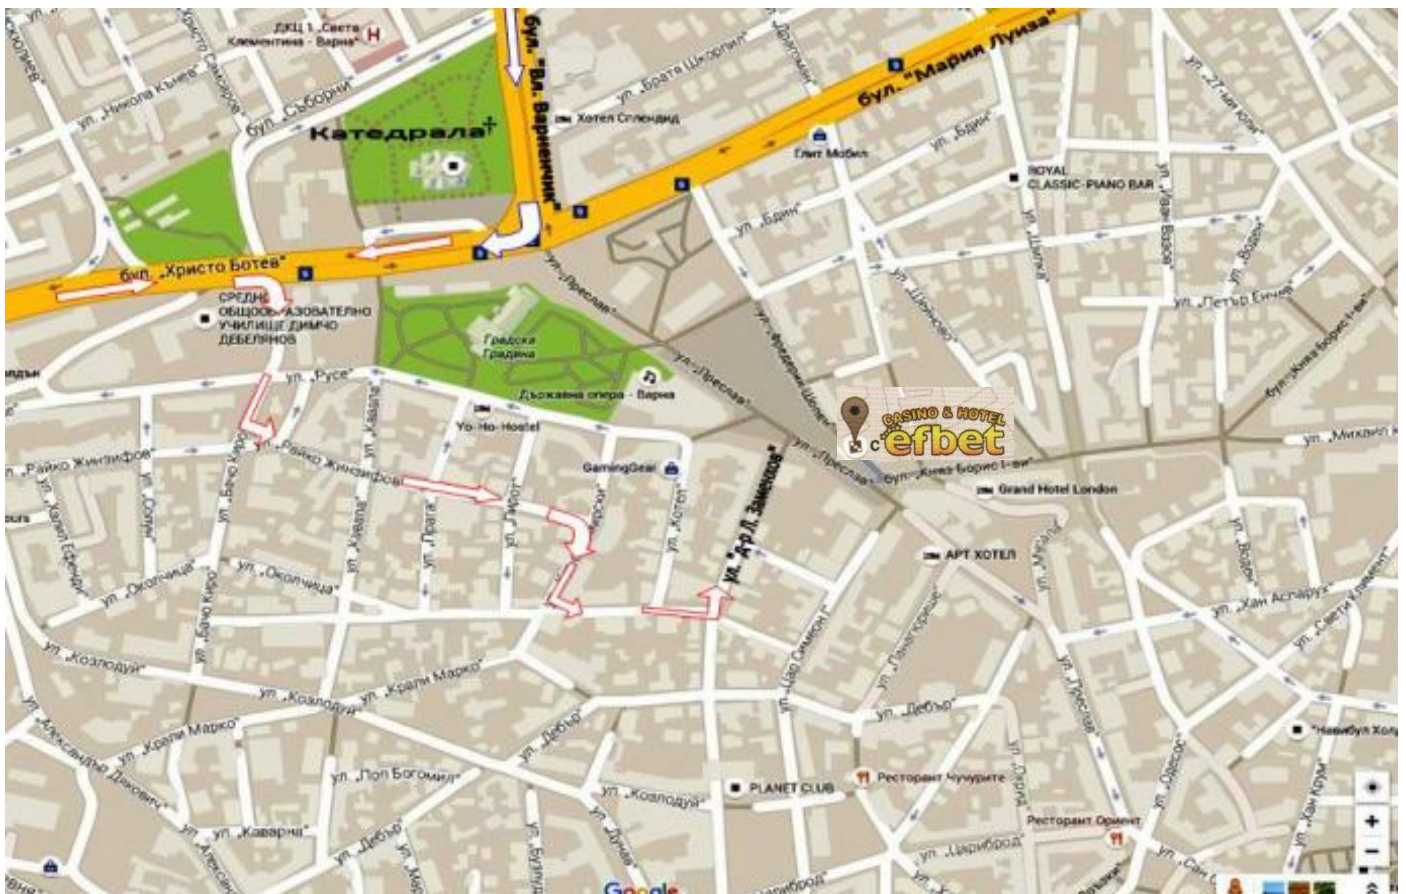

Casino & Hotel “Efbet”

GPS Координати:

N43° 12.1999', E27° 54.8165'

Може да достигнете Casino & Hotel “Efbet” по следния маршрут при пристигане от юг по път А5 (Бургас, Турция) :

От юг по път А5 (Бургас, Турция) до ул. „Д-р Людвик Заменхоф” :

След преминаване на Аспарухов мост карайте направо по бул. „ Христо Ботев” до достигане на втория светофар, от него завивате надясно по ул. „ Бачо Киро”. Първата улица вляво е забранена, завивате във втората - ул. „ Райко Жинзифов”, продължавате направо и след около 300 метра завивате надясно, после наляво по ул. „Капитан Петко Войвода”, втората улица вляво след около 10 метра е ул. „Д-р Людвик Заменхов”. В края на улицата ще излезете на площад „Независимост”, тръгнете на дясно. Местоположението на хотел Casino & Hotel “Efbet” ще остане от ляво.