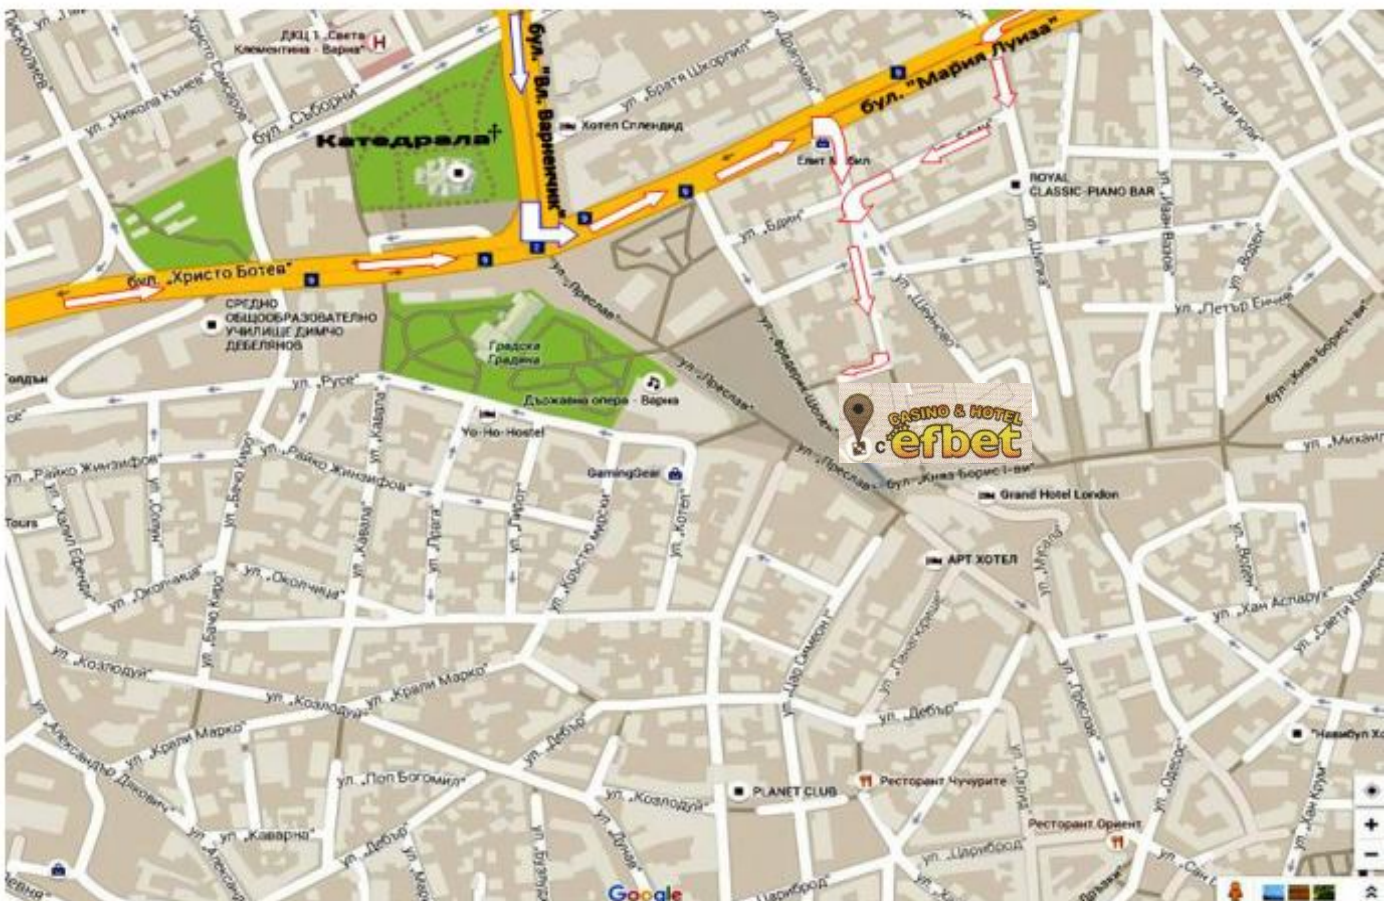

Casino & Hotel “Efbet”

GPS Координати:

N43° 12.1999', E27° 54.8165'

Може да достигнете до Casino & Hotel “Efbet” по следния маршрут при пристигане от север по път Е87 (Златни пясъци, Румъния) :

От север по път Е87 (Златни пясъци, Румъния) до ул. „Драгоман“:

Насочете се на югозапад по бул. „Княз Борис I-ви”. При достигане светофара на Икономически Университет, завивате надясно по бул. „Цар Освободител”, изминавате 250 метра и на светофара завивате наляво по бул. „Осми приморски полк”. Изминавате 600 метра и завивате наляво от втория светофар по ул. „Шипка”, изминавате 80 метра и завивате надясно по ул. „Бдин”. Изминавате 140 метра и завивате наляво по ул. „Драгоман”.

Casino & Hotel “Efbet” се намира на 10 метра направо и вляво по пешеходната зона на площад „Независимост” срещу магазин „New Yorker”.

Адрес :

Ул. „Преслав” № 44, площад „Независимост” - пешеходна зона

9000, Варна, България